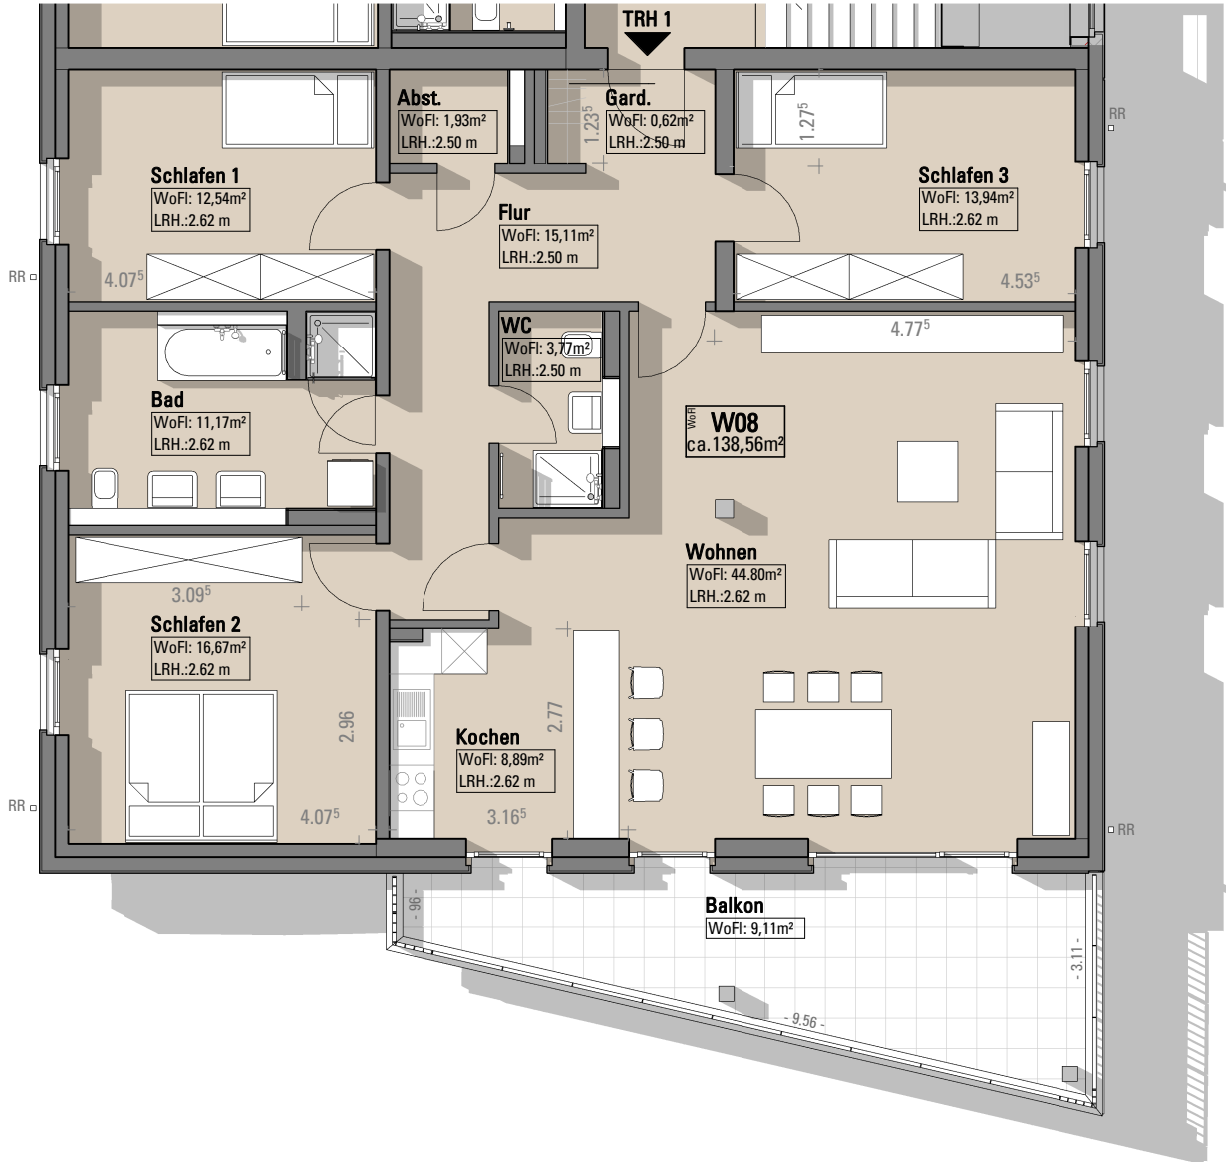

Wohnung 08
Regelgeschoss / Bauteil A
M 1 : 100

gilt exemplarisch für Wohnungen 01 / 15 / 22

Der Inhalt der Pläne ist als ganzes oder in Teilen geistiges Eigentum der Nattler GmbH und urheberrechtlich geschützt. Weitergabe an Dritte, Vervielfältigung, Veränderung und Veröffentlichungen sind nur mit der ausdrücklichen Zustimmung des Verfassers zulässig.
 Copyright by Nattler GmbH